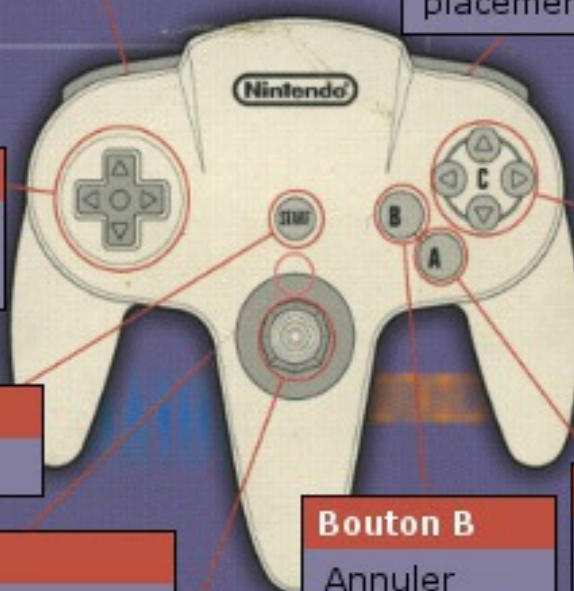

Athena

Emulation64.fr